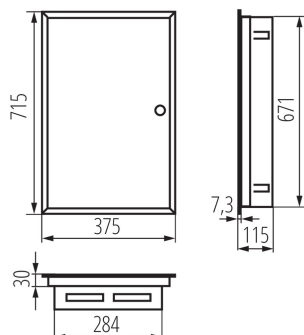

## 35682 KP-DB-I-MF-412

Kovový rozvaděč

Kovové rozváděče KP-DB s lištami DIN pro instalaci modulárních přístrojů jsou vyráběny v továrně Kanlux. Jsou určeny pro veřejné a kancelářské budovy. Jejich rozsah umožňuje provádění instalací také v oblastech, jako jsou rozsáhlé domácí instalace.

### VŠEOBECNÉ ÚDAJE:

**Barva:** bílá

**Barva dveří:** bílá

**Místo montáže:** k zabudování do zdi

**Norma:** PN-EN 62208

**Délka [mm]:** 375

**Šířka [mm]:** 115

**Výška [mm]:** 715