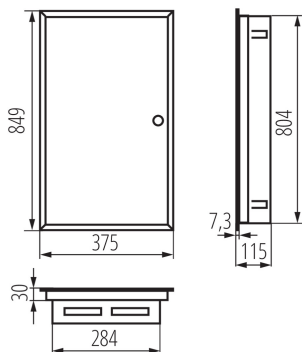

35683 KP-DB-I-MF-512

Kovový rozvaděč

Kovové rozváděče KP-DB s lištami DIN pro instalaci modulárních přístrojů jsou vyráběny v továrně Kanlux. Jsou určeny pro veřejné a kancelářské budovy. Jejich rozsah umožňuje provádění instalací také v oblastech, jako jsou rozsáhlé domácí instalace.

VŠEOBECNÉ ÚDAJE:

Barva: bílá

Barva dveří: bílá

Místo montáže: k zabudování do zdi

Norma: PN-EN 62208

Délka [mm]: 375

Šířka [mm]: 115

Výška [mm]: 849

TECHNICKÉ ÚDAJE:

Jmenovité napětí [V]: 230/400 AC

Jmenovitá frekvence [Hz]: 50

Třída ochrany před úrazem elektrickým proudem: I

Materiál: ocel

Počet modulů: 5x12P

Stupeň krytí IP: 30

Počet řádků: 5