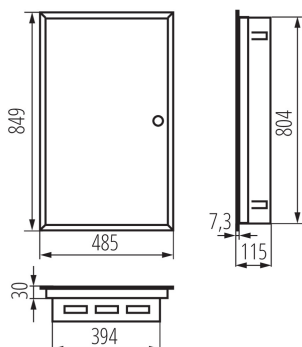

35684 KP-DB-I-MF-518

Kovový rozvaděč

Kovové rozváděče KP-DB s lištami DIN pro instalaci modulárních přístrojů jsou vyráběny v továrně Kanlux. Jsou určeny pro veřejné a kancelářské budovy. Jejich rozsah umožňuje provádění instalací také v oblastech, jako jsou rozsáhlé domácí instalace.

VŠEOBECNÉ ÚDAJE:

Barva: bílá

Barva dveří: bílá

Místo montáže: k zabudování do zdi

Norma: PN-EN 62208

TECHNICKÉ ÚDAJE:

Jmenovité napětí [V]: 230/400 AC

Jmenovitá frekvence [Hz]: 50

Třída ochrany před úrazem elektrickým proudem: I

Materiál: ocel

Počet modulů: 5x18P

Stupeň krytí IP: 30

Počet řádků: 5