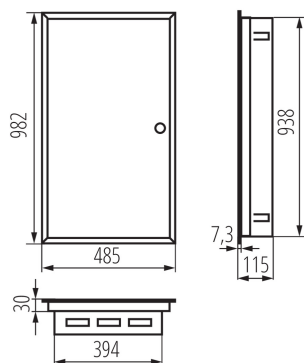

35686 KP-DB-I-MF-618

Kovový rozvaděč

Kovové rozváděče KP-DB s lištami DIN pro instalaci modulárních přístrojů jsou vyráběny v továrně Kanlux. Jsou určeny pro veřejné a kancelářské budovy. Jejich rozsah umožňuje provádění instalací také v oblastech, jako jsou rozsáhlé domácí instalace.

VŠEOBECNÉ ÚDAJE:

Barva: bílá

Barva dveří: bílá

Místo montáže: k zabudování do zdi

Norma: PN-EN 62208

TECHNICKÉ ÚDAJE:

Jmenovité napětí [V]: 230/400 AC

Jmenovitá frekvence [Hz]: 50

Třída ochrany před úrazem elektrickým proudem: I

Materiál: ocel

Počet modulů: 6x18P

Stupeň krytí IP: 30

Počet řádků: 6