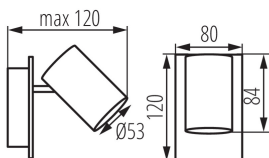

Přisazené svítidlo

MO
DE
RN
design

Kanlux EVALO je rodina jednoduchých spotů. Skandinávská jednoduchost a stříbrné prvky jsou vysoce elegantní klasikou. V úzkém stínítku jsou umístěny světelné zdroje GU10 (sada obsahuje přísavku, která usnadní jejich montáž). Dvě barvy (černá a bílá) a 1 až 5 světelných bodů těchto svítidel otevírá mnoho možností uspořádání. Bodové svítidlo Kanlux EVALO s 1 bodem je perfektní nástěnné svítidlo nad stůl, postel nebo pohovku. Díky tomuto uspořádání lze Kanlux EVALO použít jako hlavní i doplňkové světlo. Další výhodou je možnost velké regulace směru dopadu světla (dvě rotační osy: 320 a 90 stupňů).

VŠEOBECNÉ ÚDAJE:

Barva: bílá

Místo montáže: k usazení na zeď, k usazení na strop

Místo použití: uvnitř

Minimální vzdálenost od osvětlovaného objektu: 0,5m

Výrobek není určen k pokrytí termoizolačním materiálem: ano

Délka [mm]: 120

Šířka [mm]: 80

Výška [mm]: 120

TECHNICKÉ ÚDAJE:

Jmenovité napětí [V]: 220-240 AC

Jmenovitá frekvence [Hz]: 50

Maximální výkon [W]: max 10

Třída ochrany před úrazem elektrickým proudem: I

Zdroj světla: PAR16

Zdroj světla v balení: ne

Patice: GU10

Rozsah okolních teplot, kterým může být výrobek vystaven [°C]: 5÷25

Materiál korpusu: hliníková slitina

Typ přípojky: šroubová svorkovnice

Rozsah průměrů používaných vodičů [mm²]: 1÷2,5

Svítidlo pohyblivé v horizontálním rozsahu [°]: 320

Svítidlo pohyblivé ve vertikální rozsahu [°]: 90

Stupeň krytí IP: 20