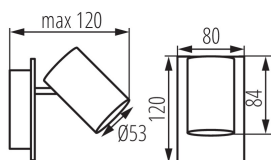

Přisazené svítidlo

MO
DE
RN
design

Kanlux EVALO je rodina jednoduchých spotů. Skandinávská jednoduchost a stříbrné prvky jsou vysoce elegantní klasikou. V úzkém stínítku jsou umístěny světelné zdroje GU10 (sada obsahuje přísavku, která usnadní jejich montáž). Dvě barvy (černá a bílá) a 1 až 5 světelných bodů těchto svítidel otevírá mnoho možností uspořádání. Bodové svítidlo Kanlux EVALO s 1 bodem je perfektní nástěnné svítidlo nad stůl, postel nebo pohovku. Díky tomuto uspořádání lze Kanlux EVALO použít jako hlavní i doplňkové světlo. Další výhodou je možnost velké regulace směru dopadu světla (dvě rotační osy: 320 a 90 stupňů).

VŠEOBECNÉ ÚDAJE:

Barva: černá

Místo montáže: k usazení na zeď, k usazení na strop

Místo použití: uvnitř

Minimální vzdálenost od osvětlovaného objektu: 0,5m

Výrobek není určen k pokrytí termoizolačním materiálem: ano

Délka [mm]: 120

Šířka [mm]: 80

Výška [mm]: 120

TECHNICKÉ ÚDAJE:

Jmenovité napětí [V]: 220-240 AC

Jmenovitá frekvence [Hz]: 50

Maximální výkon [W]: max 10

Třída ochrany před úrazem elektrickým proudem: I

Zdroj světla: PAR16

Zdroj světla v balení: ne

Patice: GU10

Rozsah okolních teplot, kterým může být výrobek vystaven [°C]: 5÷25

Materiál korpusu: hliníková slitina

Typ přípojky: šroubová svorkovnice

Rozsah průměrů používaných vodičů [mm²]: 1÷2,5

Svítidlo pohyblivé v horizontálním rozsahu [°]: 320

Svítidlo pohyblivé ve vertikální rozsahu [°]: 90

Stupeň krytí IP: 20