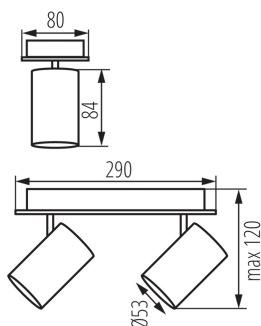

Přisazené svítidlo

MO
DE
RN
design

Kanlux EVALO je rodina jednoduchých spotů. Skandinávská jednoduchost a stříbrné prvky jsou vysoce elegantní klasikou. V úzkém stínítku jsou umístěny světelné zdroje GU10 (sada obsahuje přísavku, která usnadní jejich montáž). Dvě barvy (černá a bílá) a 1 až 5 světelných bodů těchto svítidel otevírá mnoho možností uspořádání. Bodové svítidlo Kanlux EVALO s 1 bodem je perfektní nástěnné svítidlo nad stůl, postel nebo pohovku. Díky tomuto uspořádání lze Kanlux EVALO použít jako hlavní i doplňkové světlo. Další výhodou je možnost velké regulace směru dopadu světla (dvě rotační osy: 320 a 90 stupňů).

VŠEOBECNÉ ÚDAJE:

Barva: bílá

Místo montáže: k usazení na zeď, k usazení na strop

Místo použití: uvnitř

Minimální vzdálenost od osvětlovaného objektu: 0,5m

Výrobek není určen k pokrytí termoizolačním materiálem: ano

Délka [mm]: 290

Šířka [mm]: 80

Výška [mm]: 120

TECHNICKÉ ÚDAJE:

Jmenovité napětí [V]: 220-240 AC

Jmenovitá frekvence [Hz]: 50

Maximální výkon [W]: 2 x max 10

Třída ochrany před úrazem elektrickým proudem: I

Zdroj světla: PAR16

Zdroj světla v balení: ne

Patice: GU10

Rozsah okolních teplot, kterým může být výrobek vystaven [°C]: 5÷25

Materiál korpusu: hliníková slitina

Typ přípojky: šroubová svorkovnice

Rozsah průměrů používaných vodičů [mm²]: 1÷2,5

Svítidlo pohyblivé v horizontálním rozsahu [°]: 320

Svítidlo pohyblivé ve vertikální rozsahu [°]: 90

Stupeň krytí IP: 20