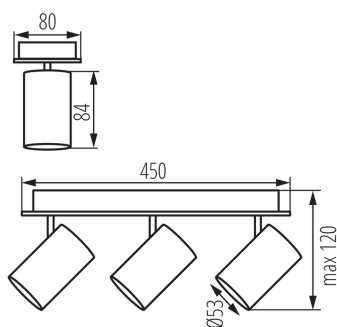

Přisazené svítidlo

MO  
DE  
RN  
design

Kanlux EVALO je rodina jednoduchých spotů. Skandinávská jednoduchost a stříbrné prvky jsou vysoce elegantní klasikou. V úzkém stínítku jsou umístěny světelné zdroje GU10 (sada obsahuje přísavku, která usnadní jejich montáž). Dvě barvy (černá a bílá) a 1 až 5 světelných bodů těchto svítidel otevírá mnoho možností uspořádání. Bodové svítidlo Kanlux EVALO s 1 bodem je perfektní nástěnné svítidlo nad stůl, postel nebo pohovku. Díky tomuto uspořádání lze Kanlux EVALO použít jako hlavní i doplňkové světlo. Další výhodou je možnost velké regulace směru dopadu světla (dvě rotační osy: 320 a 90 stupňů).

### VŠEOBECNÉ ÚDAJE:

**Barva:** bílá

**Místo montáže:** k usazení na zeď, k usazení na strop

**Místo použití:** uvnitř

**Minimální vzdálenost od osvětlovaného objektu:** 0,5m

**Výrobek není určen k pokrytí termoizolačním materiálem:** ano

**Délka [mm]:** 450

**Šířka [mm]:** 80

**Výška [mm]:** 120

**Patice:** GU10

**Rozsah okolních teplot, kterým může být výrobek vystaven [°C]:** 5÷25

**Materiál korpusu:** hliníková slitina

**Typ přípojky:** šroubová svorkovnice

**Rozsah průměrů používaných vodičů [mm²]:** 1÷2,5