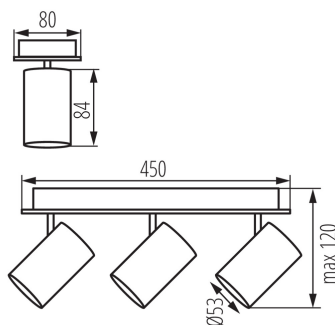

Přisazené svítidlo

MO
DE
RN
design

Kanlux EVALO je rodina jednoduchých spotů. Skandinávská jednoduchost a stříbrné prvky jsou vysoce elegantní klasikou. V úzkém stínítku jsou umístěny světelné zdroje GU10 (sada obsahuje přísavku, která usnadní jejich montáž). Dvě barvy (černá a bílá) a 1 až 5 světelných bodů těchto svítidel otevírá mnoho možností uspořádání. Bodové svítidlo Kanlux EVALO s 1 bodem je perfektní nástěnné svítidlo nad stůl, postel nebo pohovku. Díky tomuto uspořádání lze Kanlux EVALO použít jako hlavní i doplňkové světlo. Další výhodou je možnost velké regulace směru dopadu světla (dvě rotační osy: 320 a 90 stupňů).

VŠEOBECNÉ ÚDAJE:

Barva: černá

Místo montáže: k usazení na zeď, k usazení na strop

Místo použití: uvnitř

Minimální vzdálenost od osvětlovaného objektu: 0,5m

Výrobek není určen k pokrytí termoizolačním materiálem: ano

Délka [mm]: 450

Šířka [mm]: 80

Výška [mm]: 120

TECHNICKÉ ÚDAJE:

Jmenovité napětí [V]: 220-240 AC

Jmenovitá frekvence [Hz]: 50

Maximální výkon [W]: 3 x max 10

Třída ochrany před úrazem elektrickým proudem: I

Zdroj světla: PAR16

Zdroj světla v balení: ne

Patice: GU10

Rozsah okolních teplot, kterým může být výrobek vystaven [°C]: 5÷25

Materiál korpusu: hliníková slitina

Typ přípojky: šroubová svorkovnice

Rozsah průměrů používaných vodičů [mm²]: 1÷2,5