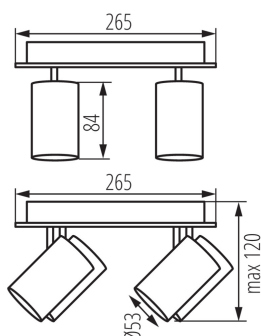

Přisazené svítidlo

MO
DE
RN
design

Kanlux EVALO je rodina jednoduchých spotů. Skandinávská jednoduchost a stříbrné prvky jsou vysoce elegantní klasikou. V úzkém stínítku jsou umístěny světelné zdroje GU10 (sada obsahuje přísavku, která usnadní jejich montáž). Dvě barvy (černá a bílá) a 1 až 5 světelných bodů těchto svítidel otevírá mnoho možností uspořádání. Bodové svítidlo Kanlux EVALO s 1 bodem je perfektní nástěnné svítidlo nad stůl, postel nebo pohovku. Díky tomuto uspořádání lze Kanlux EVALO použít jako hlavní i doplňkové světlo. Další výhodou je možnost velké regulace směru dopadu světla (dvě rotační osy: 320 a 90 stupňů).

VŠEOBECNÉ ÚDAJE:

Barva: bílá

Místo montáže: k usazení na zeď, k usazení na strop

Místo použití: uvnitř

Minimální vzdálenost od osvětlovaného objektu: 0,5m

Výrobek není určen k pokrytí termoizolačním materiálem: ano

Délka [mm]: 265

Šířka [mm]: 265

Výška [mm]: 120

TECHNICKÉ ÚDAJE:

Jmenovité napětí [V]: 220-240 AC

Jmenovitá frekvence [Hz]: 50

Maximální výkon [W]: 4 x max 10

Třída ochrany před úrazem elektrickým proudem: I

Zdroj světla: PAR16

Zdroj světla v balení: ne

Patice: GU10

Rozsah okolních teplot, kterým může být výrobek vystaven [°C]: 5÷25

Materiál korpusu: hliníková slitina

Typ přípojky: šroubová svorkovnice

Rozsah průměrů používaných vodičů [mm²]: 1÷2,5