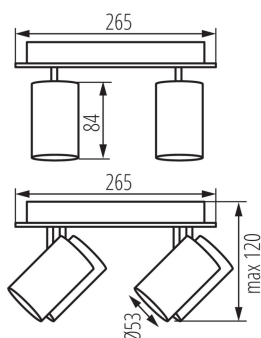

Přisazené svítidlo

MO
DE
RN
design

Kanlux EVALO je rodina jednoduchých spotů. Skandinávská jednoduchost a stříbrné prvky jsou vysoce elegantní klasikou. V úzkém stínítku jsou umístěny světelné zdroje GU10 (sada obsahuje přísavku, která usnadní jejich montáž). Dvě barvy (černá a bílá) a 1 až 5 světelných bodů těchto svítidel otevírá mnoho možností uspořádání. Bodové svítidlo Kanlux EVALO s 1 bodem je perfektní nástěnné svítidlo nad stůl, postel nebo pohovku. Díky tomuto uspořádání lze Kanlux EVALO použít jako hlavní i doplňkové světlo. Další výhodou je možnost velké regulace směru dopadu světla (dvě rotační osy: 320 a 90 stupňů).

VŠEOBECNÉ ÚDAJE:

Barva: černá

Místo montáže: k usazení na zeď, k usazení na strop

Místo použití: uvnitř

Minimální vzdálenost od osvětlovaného objektu: 0,5m

Výrobek není určen k pokrytí termoizolačním materiálem: ano

Délka [mm]: 265

Šířka [mm]: 265

Výška [mm]: 120

TECHNICKÉ ÚDAJE:

Jmenovité napětí [V]: 220-240 AC

Jmenovitá frekvence [Hz]: 50

Maximální výkon [W]: 4 x max 10

Třída ochrany před úrazem elektrickým proudem: I

Zdroj světla: PAR16

Zdroj světla v balení: ne

Patice: GU10

Rozsah okolních teplot, kterým může být výrobek vystaven [°C]: 5÷25

Materiál korpusu: hliníková slitina

Typ přípojky: šroubová svorkovnice

Rozsah průměrů používaných vodičů [mm²]: 1÷2,5

Svítidlo pohyblivé v horizontálním rozsahu [°]: 320

Svítidlo pohyblivé ve vertikální rozsahu [°]: 90

Stupeň krytí IP: 20