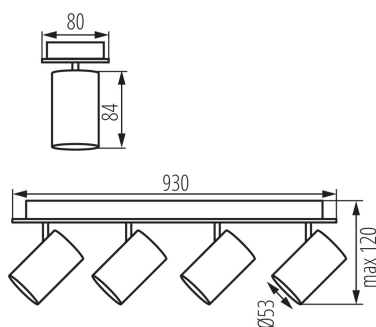

Přisazené svítidlo

MO
DE
RN
design

Kanlux EVALO je rodina jednoduchých spotů. Skandinávská jednoduchost a stříbrné prvky jsou vysoce elegantní klasikou. V úzkém stínítku jsou umístěny světelné zdroje GU10 (sada obsahuje přísavku, která usnadní jejich montáž). Dvě barvy (černá a bílá) a 1 až 5 světelných bodů těchto svítidel otevírá mnoho možností uspořádání. Bodové svítidlo Kanlux EVALO s 1 bodem je perfektní nástěnné svítidlo nad stůl, postel nebo pohovku. Díky tomuto uspořádání lze Kanlux EVALO použít jako hlavní i doplňkové světlo. Další výhodou je možnost velké regulace směru dopadu světla (dvě rotační osy: 320 a 90 stupňů).

VŠEOBECNÉ ÚDAJE:

Barva: černá

Místo montáže: k usazení na zeď, k usazení na strop

Místo použití: uvnitř

Minimální vzdálenost od osvětlovaného objektu: 0,5m

Výrobek není určen k pokrytí termoizolačním materiálem: ano

Délka [mm]: 930

Šířka [mm]: 80

Výška [mm]: 120

TECHNICKÉ ÚDAJE:

Jmenovité napětí [V]: 220-240 AC

Jmenovitá frekvence [Hz]: 50

Maximální výkon [W]: 4 x max 10

Třída ochrany před úrazem elektrickým proudem: I

Zdroj světla: PAR16

Zdroj světla v balení: ne

Patice: GU10

Rozsah okolních teplot, kterým může být výrobek vystaven [°C]: 5÷25

Materiál korpusu: hliníková slitina

Typ přípojky: šroubová svorkovnice

Rozsah průměrů používaných vodičů [mm²]: 1÷2,5