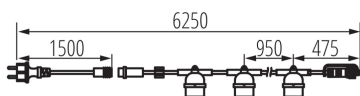

Světelná girlanda

Světelná girlanda Kanlux GRL je způsob, jak rychle uspořádat osvětlení uvnitř i vně domu. Na výběr jsou tři délky girland: 6, 11 a 15 metrů. Díky průchozímu napájení můžete spojit několik girland dohromady a vytvořit instalaci dlouhou až 150 metrů. Pro girlandy doporučujeme světelné zdroje Kanlux ST45 LED 0,5W. Girlandy Kanlux GRL se vyznačují vysoce kvalitním bezpečným kabelem s průřezem 1,5 mm².

VŠEOBECNÉ ÚDAJE:

Barva: černá

Místo použití: uvnitř i vně

Možnost průběžného zapojení: ano

Vyměnitelný světelný zdroj: ano

Výrobek není určen k pokrytí termoizolačním materiálem: ano

Délka [mm]: 6250

TECHNICKÉ ÚDAJE: