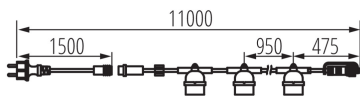

Světelná girlanda

Světelná girlanda Kanlux GRL je způsob, jak rychle uspořádat osvětlení uvnitř i vně domu. Na výběr jsou tři délky girland: 6, 11 a 15 metrů. Díky průchozímu napájení můžete spojit několik girland dohromady a vytvořit instalaci dlouhou až 150 metrů. Pro girlandy doporučujeme světelné zdroje Kanlux ST45 LED 0,5W. Girlandy Kanlux GRL se vyznačují vysoce kvalitním bezpečným kabelem 1,5 mm².

VŠEOBECNÉ ÚDAJE:

Barva: černá

Místo použití: uvnitř i vně

Možnost průběžného zapojení: ano

Vyměnitelný světelný zdroj: ano

Výrobek není určen k pokrytí termoizolačním materiálem: ano

Délka [mm]: 11000

TECHNICKÉ ÚDAJE: