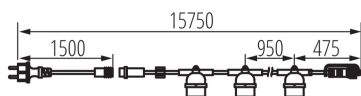

Světelná girlanda

Světelná girlanda Kanlux GRL je způsob, jak rychle uspořádat osvětlení uvnitř i vně domu. Na výběr jsou tři délky girland: 6, 11 a 15 metrů. Díky průchozímu napájení můžete spojit několik girland dohromady a vytvořit instalaci dlouhou až 150 metrů. Pro girlandy doporučujeme světelné zdroje Kanlux ST45 LED 0,5W. Girlandy Kanlux GRL se vyznačují vysoce kvalitním bezpečným kabelem 1,5 mm².

VŠEOBECNÉ ÚDAJE:

Barva: černá

Místo použití: uvnitř i vně

Možnost průběžného zapojení: ano

Vyměnitelný světelný zdroj: ano

Výrobek není určen k pokrytí termoizolačním materiálem: ano

Délka [mm]: 15750

TECHNICKÉ ÚDAJE: