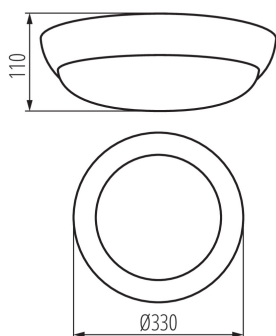

VŠEOBECNÉ ÚDAJE:

Barva: bílá

Místo montáže: k usazení na zeď, k usazení na strop

Místo použití: uvnitř i vně

Minimální vzdálenost od osvětlovaného objektu: 0,5m

Vyměnitelný světelný zdroj: ano

Výška [mm]: 110

Průměr [mm]: 330

TECHNICKÉ ÚDAJE:

Jmenovité napětí [V]: 220-240 AC

Jmenovitá frekvence [Hz]: 50

Maximální výkon [W]: 2x max 15

Třída ochrany před úrazem elektrickým proudem: II

Zdroj světla: GLS/CFL/LED

Zdroj světla v balení: ne

Patice: E27

Rozsah okolních teplot, kterým může být výrobek vystaven [°C]: -25÷35

Typ přípojky: šroubová svorkovnice

Rozsah průměrů používaných vodičů [mm²]: 1÷1,5

Stupeň krytí IP: 44

Plafon s výměnným zdrojem světla