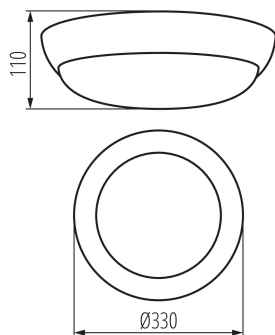

35771 ERTON 240 OP-W

Plafon s výměnným zdrojem světla

Stropní svítidlo Kanlux ERTON je estetickým řešením do míst se zvýšenou vlhkostí. Dva modely svítidel mohou využívat silné světelné zdroje - až 15W, z toho model 240 OP-W obsahuje dva zdroje. Tato svítidla jsou díky stupni krytí IP44 vhodná pro profesionální domácí i komerční řešení.

VŠEOBECNÉ ÚDAJE:

Barva: bílá

Místo montáže: k usazení na zeď, k usazení na strop

Místo použití: uvnitř i vně

Minimální vzdálenost od osvětlovaného objektu: 0,5m

Vyměnitelný světelný zdroj: ano

Výška [mm]: 110

Průměr [mm]: 330

TECHNICKÉ ÚDAJE:

Jmenovité napětí [V]: 220-240 AC

Jmenovitá frekvence [Hz]: 50

Maximální výkon [W]: 2 x max 15

Třída ochrany před úrazem elektrickým proudem: II

Materiál difuzoru: PC

Materiál korpusu: plast

Zdroj světla: GLS/CFL/LED

Zdroj světla v balení: ne

Patice (Zdroj světla): E27

Rozsah okolních teplot, kterým může být výrobek vystaven [°C]: -25÷35

Typ přípojky: šroubová svorkovnice

Rozsah průměrů používaných vodičů [mm²]: 1÷1,5

Stupeň krytí IP: 44