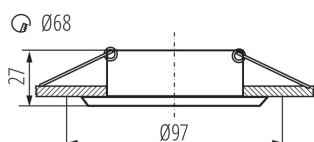

Ozdobný prsten-komponent svítidla

Kanlux LIGLO jsou elegantní ozdobné prsteny (očka), které dodají vašemu osvětlení jedinečný charakter. Dostupné jsou ve třech stylových barvách: bílá, černá a černý chrom, což vám umožní přizpůsobit je vašemu vkusu. Možnost libovolného výběru patice vám dává plnou kontrolu nad instalací – vyberte si mezi verzemi 12V a 230V a přizpůsobte Kanlux LIGLO vašim individuálním potřebám.

VŠEOBECNÉ ÚDAJE:

Barva: bílá

Místo montáže: k zabudování do stropu

Místo použití: uvnitř

Minimální vzdálenost od osvětlovaného objektu: 0,5m

dekorativní prsten bez keramické patice: ano

Výrobek není určen k pokrytí termoizolačním materiálem: ano

Výška [mm]: 27

Průměr [mm]: 97

Montážní otvor [mm]: Ø68

TECHNICKÉ ÚDAJE:

Jmenovité napětí [V]: 12 AC; 12 DC; 220-240 AC

Maximální výkon [W]: max 10

Třída ochrany před úrazem elektrickým proudem: II/III

Zdroj světla: MR16/PAR16

Zdroj světla v balení: ne

Patice: GX5.3/GU10

Rozsah okolních teplot, kterým může být výrobek vystaven

[°C]: 5÷25

Materiál korpusu: hliníková slitina

Regulace úhlu svítidla: chybějící

Stupeň krytí IP: 20