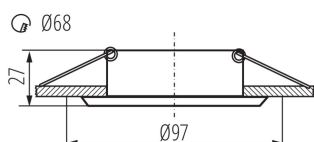

Ozdobný prsten-komponent svítidla

Kanlux LIGLO jsou elegantní ozdobné prsteny (očka), které dodají vašemu osvětlení jedinečný charakter. Dostupné jsou ve třech stylových barvách: bílá, černá a černý chrom, což vám umožní přizpůsobit je vašemu vkusu. Možnost libovolného výběru patice vám dává plnou kontrolu nad instalací – vyberte si mezi verzemi 12V a 230V a přizpůsobte Kanlux LIGLO vašim individuálním potřebám.

VŠEOBECNÉ ÚDAJE:

Barva: černá

Místo montáže: k zabudování do stropu

Místo použití: uvnitř

Minimální vzdálenost od osvětlovaného objektu: 0,5m

dekorativní prsten bez keramické patice: ano

Výrobek není určen k pokrytí termoizolačním materiálem: ano

Výška [mm]: 27

Průměr [mm]: 97

Montážní otvor [mm]: Ø68

TECHNICKÉ ÚDAJE:

Jmenovité napětí [V]: 12 AC; 12 DC; 220-240 AC

Maximální výkon [W]: max 10

Třída ochrany před úrazem elektrickým proudem: II/III

Zdroj světla: MR16/PAR16

Zdroj světla v balení: ne

Patice: GX5.3/GU10

Rozsah okolních teplot, kterým může být výrobek vystaven

[°C]: 5÷25

Materiál korpusu: hliníková slitina

Regulace úhlu svítidla: chybějící

Stupeň krytí IP: 20