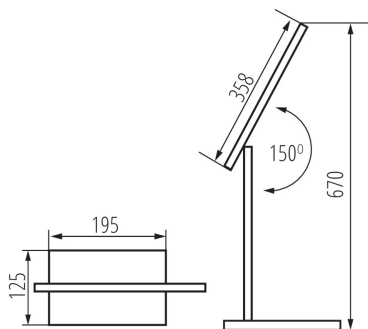

Kancelářská stolní LED lampa

Kanlux PREDA je multifunkční kancelářská lampa. Vyznačuje se vysokým (jako u kancelářských lampiček) světelným tokem - až 620 lumenů (bílý model). Charakterizuje se plynulou změnou barvy (posuvník) a schopností měnit barvu světla. Jedinečnou vlastností je možnost vychýlení ramene lampy kolem své osy o 45 stupňů. Lampa je vybavena USB portem, díky kterému můžeme nabíjet mobilní zařízení. Tato lampa lze s úspěchem použít k osvětlení studentského stolu nebo většího pracoviště. Lze ji použít i v kosmetických salonech.

VŠEOBECNÉ ÚDAJE:

Barva: bílá
Místo montáže: na zemi
Místo použití: uvnitř
Možnost stmívání pouze prostřednictvím vnitřního elektronického systému: ano
Možnost spolupráce se stmívačem: ne
Spínač: ano
Délka [mm]: 195
Šířka [mm]: 124
Výška MAX [mm]: 670

TECHNICKÉ ÚDAJE:

Jmenovité napětí [V]: 220-240 AC
Jmenovitá frekvence [Hz]: 50
Maximální výkon [W]: max 7,3
Třída ochrany před úrazem elektrickým proudem: II
Materiál difuzoru: plast
Typ diody: LED SMD
Světelný tok [lm]: max 620
Barva světla: teplá bílá, bílá, studená bílá
Náhradní teplota chromatičnosti [K]: 3000/5000/6500
Stálost barev v násobcích MacAdamovy elipsy: ≤ 6
Index podání barev: 80
Životnost [h]: 25000
Počet cyklů zap/vyp: 15000
Světelná účinnost [lm/W]: max 85
Materiál korpusu: plast
Materiál ramena: plast
Typ přípojky: kabel zakončený vidlicí
Délka vodiče [m]: 1.8
Svítidlo pohyblivé v horizontálním rozsahu [°]: 45
Svítidlo pohyblivé ve vertikální rozsahu [°]: 150
Stupeň krytí IP: 20