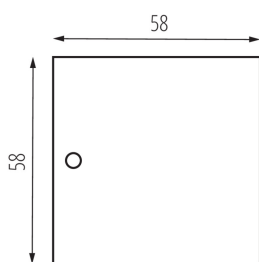

Příslušenství k lištovému systému

VŠEOBECNÉ ÚDAJE:

Barva: bílá

Místo použití: uvnitř

Délka [mm]: 58

Šířka [mm]: 58

TECHNICKÉ ÚDAJE:

Rozsah okolních teplot, kterým může být výrobek vystaven
[°C]: 5÷25

Materiál korpusu: ocel