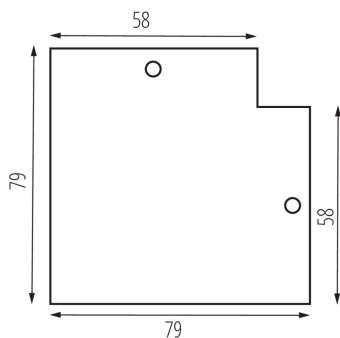

35792 TEAR N RC-CON-L W

Příslušenství k lištovému systému

VŠEOBECNÉ ÚDAJE:

Barva: bílá

Místo použití: uvnitř

TECHNICKÉ ÚDAJE:

Rozsah okolních teplot, kterým může být výrobek vystaven
[°C]: 5÷25

Materiál korpusu: ocel