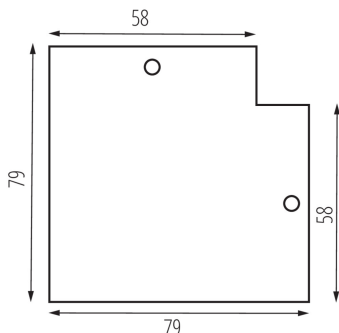

35793 TEAR N RC-CON-L B

Příslušenství k lištovému systému

VŠEOBECNÉ ÚDAJE:

Barva: černá

Místo použití: uvnitř

Délka [mm]: 79

Šířka [mm]: 79

TECHNICKÉ ÚDAJE:

Rozsah okolních teplot, kterým může být výrobek vystaven

[°C]: 5÷25

Materiál korpusu: ocel