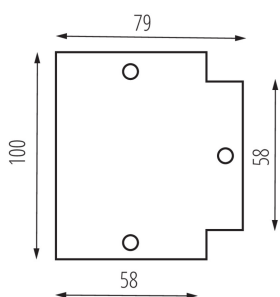

Příslušenství k lištovému systému

VŠEOBECNÉ ÚDAJE:

Barva: bílá

Místo použití: uvnitř

TECHNICKÉ ÚDAJE:

Rozsah okolních teplot, kterým může být výrobek vystaven
[°C]: 5÷25

Materiál korpusu: ocel