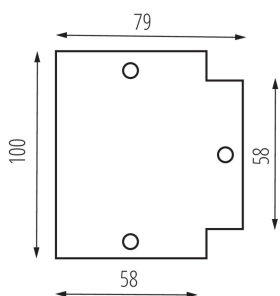

## 35797 TEAR N RC-CON-T B

Příslušenství k lištovému systému

### VŠEOBECNÉ ÚDAJE:

**Barva:** černá

**Místo použití:** uvnitř

**Délka [mm]:** 100

**Šířka [mm]:** 79

### TECHNICKÉ ÚDAJE:

**Rozsah okolních teplot, kterým může být výrobek vystaven**

**[°C]:** 5÷25

**Materiál korpusu:** ocel