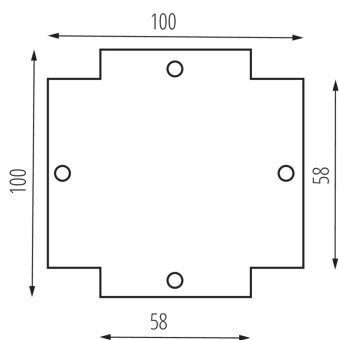

35798 TEAR N RC-CON-X W

Příslušenství k lištovému systému

VŠEOBECNÉ ÚDAJE:

Barva: bílá

Místo použití: uvnitř

Délka [mm]: 100

Šířka [mm]: 100

TECHNICKÉ ÚDAJE:

Rozsah okolních teplot, kterým může být výrobek vystaven

[°C]: 5÷25

Materiál korpusu: ocel