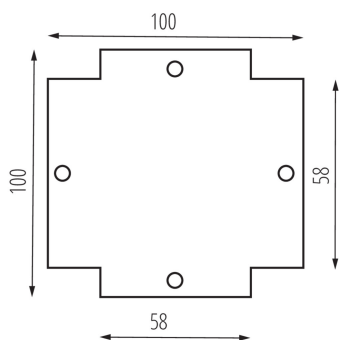

### VŠEOBECNÉ ÚDAJE:

**Barva:** černá

**Místo použití:** uvnitř

**Délka [mm]:** 100

**Šířka [mm]:** 100

### TECHNICKÉ ÚDAJE:

**Rozsah okolních teplot, kterým může být výrobek vystaven**

**[°C]:** 5÷25

**Materiál korpusu:** ocel