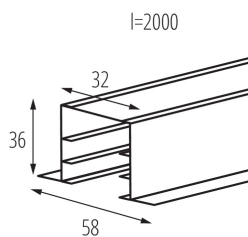

Příslušenství k lištovému systému

VŠEOBECNÉ ÚDAJE:

Barva: bílá

Místo montáže: k zabudování do stropu

Místo použití: uvnitř

Délka [mm]: 2000

Šířka [mm]: 58

Výška [mm]: 36

Materiál korpusu: hliníková slitina

Stupeň krytí IP: 20