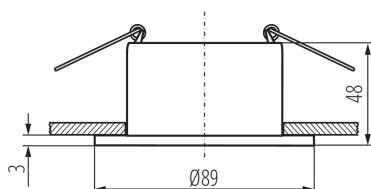

Ozdobný prsten-komponent svítidla

Ø75 mm

Kanlux GLOZO je velká rodina dekorativních prstenů. Mají modulární pouzdro: základnu ve dvou tvarech a barvách a reflektor ve 4 barvách v matu nebo lesku. Dává nám to spoustu možností, jak uspořádat kombinaci stejných nebo různých barevných řešení.

VŠEOBECNÉ ÚDAJE:

Barva: stříbrná/černá

Místo montáže: k zabudování do stropu

Místo použití: uvnitř

Minimální vzdálenost od osvětlovaného objektu: 0,5m

dekorativní prsten bez keramické patice: ano

Výrobek není určen k pokrytí termoizolačním materiálem: ano

Šířka [mm]: 48

Průměr [mm]: 89

Montážní otvor [mm]: Ø75

TECHNICKÉ ÚDAJE:

Jmenovité napětí [V]: 12 AC; 12 DC; 220-240 AC

Maximální výkon [W]: max 10

Třída ochrany před úrazem elektrickým proudem: II/III

Zdroj světla: MR16/PAR16

Zdroj světla v balení: ne

Patice: Gx5,3/GU10

Rozsah okolních teplot, kterým může být výrobek vystaven [°C]: 5÷25

Materiál korpusu: hliníková slitina

Regulace úhlu svítidla: chybějící

Stupeň krytí IP: 20

DALŠÍ INFORMACE:

- Dekorativní prsten bez patice