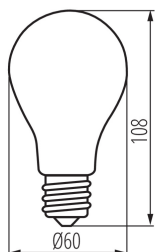

Světelný zdroj LED

5 let záruky shodně s podmínkami záručního prohlášení dostupného na [internetové stránce](#)

Další edice EXTRÉMNĚ účinných světelných zdrojů Kanlux XLED EX A60 v2. Díky nadprůměrné světelné účinnosti 210 lumenů na watt jsou tyto LED žárovky 15krát účinnější než jejich tradiční standardní předchůdci. 5letá záruka, životnost 50 000 hodin, 50 000 cyklů zapnutí/vypnutí jsou jejich další přednosti. Navíc mají skleněnou baňku a filamentové „tyčinky“, které připomínají wolframové žárovky, ale využívají nejnovější vymoženosti LED technologie.

VŠEOBECNÉ ÚDAJE:

Lampa je určena pro dekorativní osvětlení: nevztahuje se

Možnost spolupráce se stmívačem: ne

Šířka [mm]: 60

Výška [mm]: 108

Průměr [mm]: 60

Hloubka [mm]: 60

TECHNICKÉ ÚDAJE:

Jmenovité napětí [V]: 220-240 AC

Jmenovitá frekvence [Hz]: 50

Materiál difuzoru: sklo

Zdroj světla: A60

Typ diody: LED FILAMENT

Užitečný světelný tok světelného zdroje světla Φ_{use} [lm]: 840

Užitečný světelný tok světelného zdroje světla Φ_{use} [lm]: v kouli (360°)

Barva světla: teplá bílá

Náhradní teplota chromatičnosti [K]: 2700

Stálost barev v násobcích MacAdamovy elipsy: 6

Index podání barev: 80

Jmenovitá životnost lampy [h]: 50000

Počet cyklů zap/vyp: ≥ 50000

Jmenovitý úhel záření [°]: 320

Jmenovitý proud zdroje [mA]: 41

Ukazatel předčasného ukončení životnosti lampy: <5% po 1000h

Tvar světelného zdroje: Standardní

DALŠÍ INFORMACE:

- •