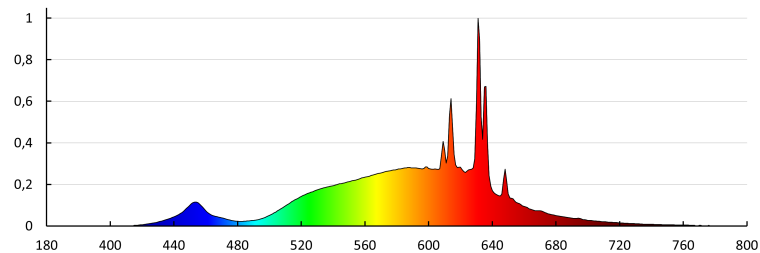

Světelný zdroj LED