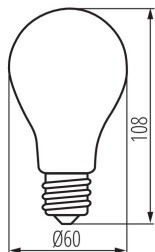

Světelný zdroj LED

5 let záruky shodně s podmínkami záručního prohlášení dostupného na [internetové stránce](#)

Další edice EXTRÉMNĚ účinných světelných zdrojů Kanlux XLED EX A60 v2. Díky nadprůměrné světelné účinnosti 210 lumenů na watt jsou tyto LED žárovky 15krát účinnější než jejich tradiční standardní předchůdci. 5letá záruka, životnost 50 000 hodin, 50 000 cyklů zapnutí/vypnutí jsou jejich další přednosti. Navíc mají skleněnou baňku a filamentové „tyčinky“, které připomínají wolframové žárovky, ale využívají nejnovější vymoženosti LED technologie.

VŠEOBECNÉ ÚDAJE:

Lampa je určena pro dekorativní osvětlení: nevztahuje se

Možnost spolupráce se stmívačem: ne

Šířka [mm]: 60

Výška [mm]: 108

Průměr [mm]: 60

Hloubka [mm]: 60

TECHNICKÉ ÚDAJE:

Jmenovité napětí [V]: 220-240 AC

Jmenovitá frekvence [Hz]: 50

Jmenovitý výkon [W]: 4

Materiál difuzoru: sklo

Zdroj světla: A60

Typ diody: LED FILAMENT

Celkový jmenovitý světelný tok [lm]: 840

Užitečný světelný tok světelného zdroje světla Φ_{use} [lm]: 840

Užitečný světelný tok světelného zdroje světla Φ_{use} [lm]: v kouli (360°)

Barva světla: bílá

Náhradní teplota chromatičnosti [K]: 4000

Stálost barev v násobcích MacAdamovy elipsy: 6

Index podání barev: 80

Jmenovitá životnost lampy [h]: 50000

Počet cyklů zap/vyp: ≥ 50000

Jmenovitý úhel záření [°]: 320

Světelná účinnost [lm/W]: 210

Ukazatel předčasného ukončení životnosti lampy: <5% po 1000h

Tvar světelného zdroje: Standardní

DALŠÍ INFORMACE: