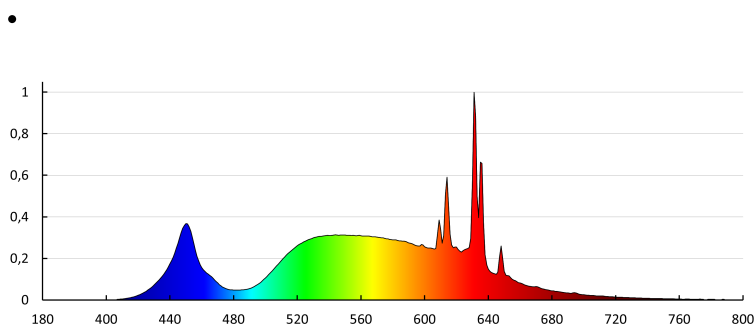

Světelný zdroj LED