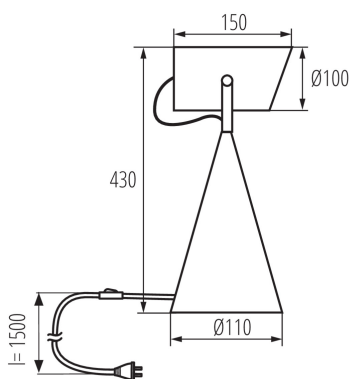

Stolní lampa

HIGH
quality
finish

DESIGN
unique

Kanlux LARATA E27 je stolní lampa vyrobená z oceli. Zpracování a samotné pouzdro dodává lampě eleganci a moderní vzhled. Stolní lampa Kanlux LARATA je jedinečný produkt vyrobený s důrazem na každý detail. Díky své hmotnosti lampa stojí stabilně na povrchu a nekýve se. Rameno se nastavuje pomocí dvou elegantních šroubů a viditelný kabel je esteticky opleten.

VŠEOBECNÉ ÚDAJE:

Barva: černá

Místo montáže: na zemi

Místo použití: uvnitř

Minimální vzdálenost od osvětlovaného objektu: 0,1m

Spínač: ano

Délka [mm]: 150

Šířka [mm]: 110

Výška MAX [mm]: 430

TECHNICKÉ ÚDAJE:

Jmenovité napětí [V]: 220-240 AC

Jmenovitá frekvence [Hz]: 50

Maximální výkon [W]: max 5

Třída ochrany před úrazem elektrickým proudem: II

Zdroj světla v balení: ne

Patice: E27

Rozsah okolních teplot, kterým může být výrobek vystaven [°C]: 5÷25

Materiál korpusu: kov

Typ přípojky: kabel zakončený vidlicí

Délka vodiče [m]: 1.5

Svítilno pohyblivé ve vertikální rozsahu [°]: 110

Stupeň krytí IP: 20