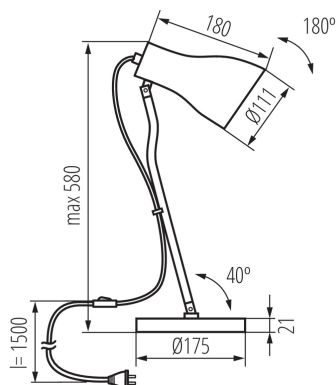

Stolní lampa

HIGH
quality
finish

DESIGN
unique

Stolní lampu Kanlux JUSI E27 lze s úspěchem použít jako stolní lampu, noční lampičku nebo jako doplňkové osvětlení místnosti. Design této lampy je natolik univerzální, že se bude skvěle hodit do dětského pokoje i do obývacího pokoje nebo ložnice. O síle světla rozhodujeme sami díky možnosti výměny žárovky za E27. Ocelové pouzdro a vypínač namontovaný na napájecím kabelu jsou jeho dalšími výhodami. Novinkou je možnost naklonění ramene o 40 stupňů, samotné stínidlo lze naklonit dodatečně o 180 stupňů.

VŠEOBECNÉ ÚDAJE:

Barva: černá

Místo montáže: na zemi

Místo použití: uvnitř

Minimální vzdálenost od osvětlovaného objektu: 0,1m

Spínač: ano

Délka [mm]: 180

Šířka [mm]: 175

Výška MAX [mm]: 580

TECHNICKÉ ÚDAJE:

Jmenovité napětí [V]: 220-240 AC

Jmenovitá frekvence [Hz]: 50

Maximální výkon [W]: max 5

Třída ochrany před úrazem elektrickým proudem: II

Zdroj světla v balení: ne

Patice: E27

Rozsah okolních teplot, kterým může být výrobek vystaven [°C]: 5÷25

Materiál korpusu: kov

Typ přípojky: kabel zakončený vidlicí

Délka vodiče [m]: 1.5

Svítilno pohyblivé ve vertikální rozsahu [°]: 180

Stupeň krytí IP: 20