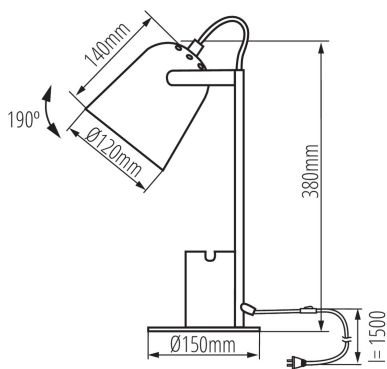

Kancelářská stolní lampa

HIGH
quality
finish

DESIGN
unique

Kanlux RAIBO je módní retro stolní lampa. Je k dispozici ve 4 pastelových barvách a také v oblíbené černé a bílé. V základně je zabudovaný organizér s úchytem, do kterého můžete vložit telefon, pera nebo brýle. Velké stínidlo, do kterého lze namontovat žárovku s patičí E27, má široký rozptyl světla. Je zde vidět retro vliv, ale také smysl pro detail a solidní zpracování (ocel). Pozornost jsme věnovali i spodní straně lampy a přidali jsme pěnovou podložku, aby lampa nepoškrábala stůl.

VŠEOBECNÉ ÚDAJE:

Barva: černá

Místo montáže: na zemi

Místo použití: uvnitř

Minimální vzdálenost od osvětlovaného objektu: 0,1m

Spínač: ano

TECHNICKÉ ÚDAJE:

Jmenovité napětí [V]: 220-240 AC

Jmenovitá frekvence [Hz]: 50

Maximální výkon [W]: max 5

Třída ochrany před úrazem elektrickým proudem: II

Zdroj světla v balení: ne

Patice: E27

Materiál korpusu: kov

Typ přípojky: kabel zakončený vidlicí

Délka vodiče [m]: 1.5

Svítilno pohyblivé ve vertikální rozsahu [°]: 190

Stupeň krytí IP: 20

Kancelářská stolní lampa