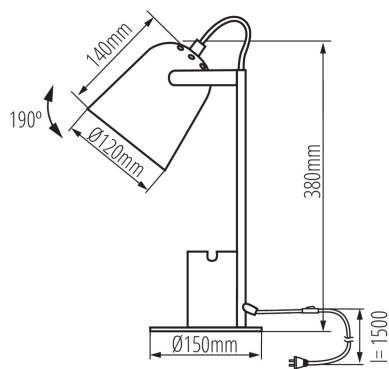

Kancelářská stolní lampa

HIGH
quality
finish

DESIGN
unique

Kanlux RAIBO je módní retro stolní lampa. Je k dispozici ve 4 pastelových barvách a také v oblíbené černé a bílé. V základně je zabudovaný organizér s úchytem, do kterého můžete vložit telefon, pera nebo brýle. Velké stínidlo, do kterého lze namontovat žárovku s patičí E27, má široký rozptyl světla. Je zde vidět retro vliv, ale také smysl pro detail a solidní zpracování (ocel). Pozornost jsme věnovali i spodní straně lampy a přidali jsme pěnovou podložku, aby lampa nepoškrábala stůl.

VŠEOBECNÉ ÚDAJE:

Barva: modrá

Místo montáže: na zemi

Místo použití: uvnitř

Minimální vzdálenost od osvětlovaného objektu: 0,1m

Spínač: ano

TECHNICKÉ ÚDAJE:

Jmenovité napětí [V]: 220-240 AC

Jmenovitá frekvence [Hz]: 50

Maximální výkon [W]: max 5

Třída ochrany před úrazem elektrickým proudem: II

Zdroj světla v balení: ne

Patice: E27

Materiál korpusu: kov

Typ přípojky: kabel zakončený vidlicí

Délka vodiče [m]: 1.5

Svítilno pohyblivé ve vertikální rozsahu [°]: 190

Stupeň krytí IP: 20

Kancelářská stolní lampa