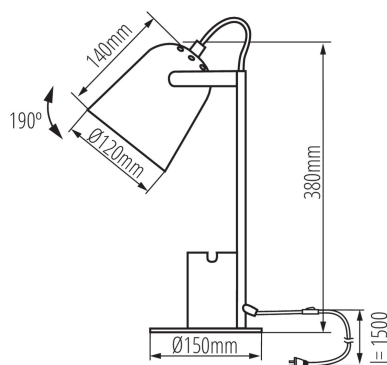

VŠEOBECNÉ ÚDAJE:

Barva: žlutá

Místo montáže: na zemi

Místo použití: uvnitř

Minimální vzdálenost od osvětlovaného objektu: 0,1m

Spínač: ano

TECHNICKÉ ÚDAJE:

Jmenovité napětí [V]: 220-240 AC

Jmenovitá frekvence [Hz]: 50

Maximální výkon [W]: max 5

Třída ochrany před úrazem elektrickým proudem: II

Zdroj světla v balení: ne

Patice: E27

Materiál korpusu: kov

Typ přípojky: kabel zakončený vidlicí

Délka vodiče [m]: 1.5

Svítilno pohyblivé ve vertikální rozsahu [°]: 190

Stupeň krytí IP: 20

Kancelářská stolní lampa