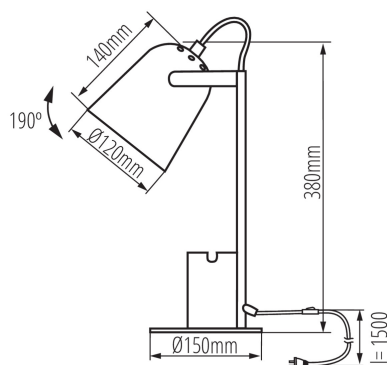

Kancelářská stolní lampa

HIGH
quality
finish

DESIGN
unique

Kanlux RAIBO je módní retro stolní lampa. Je k dispozici ve 4 pastelových barvách a také v oblíbené černé a bílé. V základně je zabudovaný organizér s úchytem, do kterého můžete vložit telefon, pera nebo brýle. Velké stínidlo, do kterého lze namontovat žárovku s patičí E27, má široký rozptyl světla. Je zde vidět retro vliv, ale také smysl pro detail a solidní zpracování (ocel). Pozornost jsme věnovali i spodní straně lampy a přidali jsme pěnovou podložku, aby lampa nepoškrábala stůl.

VŠEOBECNÉ ÚDAJE:

Barva: zelená

Místo montáže: na zemi

Místo použití: uvnitř

Minimální vzdálenost od osvětlovaného objektu: 0,1m

Spínač: ano

TECHNICKÉ ÚDAJE:

Jmenovité napětí [V]: 220-240 AC

Jmenovitá frekvence [Hz]: 50

Maximální výkon [W]: max 5

Třída ochrany před úrazem elektrickým proudem: II

Zdroj světla v balení: ne

Patice: E27

Materiál korpusu: kov

Typ přípojky: kabel zakončený vidlicí

Délka vodiče [m]: 1.5

Svítilno pohyblivé ve vertikální rozsahu [°]: 190

Stupeň krytí IP: 20

Kancelářská stolní lampa