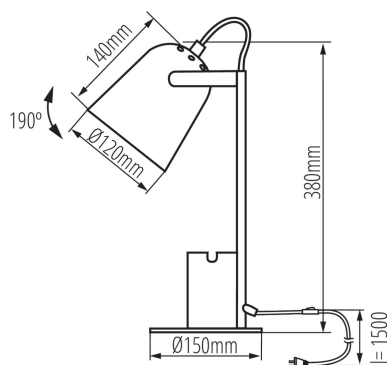

Kancelářská stolní lampa

HIGH
quality
finish

DESIGN
unique

Kanlux RAIBO je módní retro stolní lampa. Je k dispozici ve 4 pastelových barvách a také v oblíbené černé a bílé. V základně je zabudovaný organizér s úchytem, do kterého můžete vložit telefon, pera nebo brýle. Velké stínidlo, do kterého lze namontovat žárovku s patičí E27, má široký rozptyl světla. Je zde vidět retro vliv, ale také smysl pro detail a solidní zpracování (ocel). Pozornost jsme věnovali i spodní straně lampy a přidali jsme pěnovou podložku, aby lampa nepoškrábala stůl.

VŠEOBECNÉ ÚDAJE:

Barva: růžová

Místo montáže: na zemi

Místo použití: uvnitř

Minimální vzdálenost od osvětlovaného objektu: 0,1m

Spínač: ano

TECHNICKÉ ÚDAJE:

Jmenovité napětí [V]: 220-240 AC

Jmenovitá frekvence [Hz]: 50

Maximální výkon [W]: max 5

Třída ochrany před úrazem elektrickým proudem: II

Zdroj světla v balení: ne

Patice: E27

Materiál korpusu: kov

Typ přípojky: kabel zakončený vidlicí

Délka vodiče [m]: 1.5

Svítilno pohyblivé ve vertikální rozsahu [°]: 190

Stupeň krytí IP: 20

Kancelářská stolní lampa