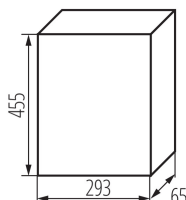

36422 DB312F 3X12P/FMD-P

Rozvaděč série DB

5 let záruky shodně s podmínkami záručního prohlášení dostupného na [internetové stránce](#)

Rozvaděče série DB splňující požadavek tepelné odolnosti do 650°C lze použít pouze na nehořlavé povrchy (např. plně pevné stěny z nehořlavých materiálů). Nelze je použít na hořlavé povrchy (např. sádkartony, dřevěné desky apod.), na tzv. „prázdné stěny“ nebo na technické stoupačky.

VŠEOBECNÉ ÚDAJE:

Barva: bílá

Barva dveří: bílá

Místo montáže: k zabudování do zdi

Norma: PN-EN 62208

Délka [mm]: 293

Šířka [mm]: 65

Výška [mm]: 455

TECHNICKÉ ÚDAJE:

Jmenovité napětí [V]: 230/400 AC

Jmenovitý proud [A]: 63

Třída ochrany před úrazem elektrickým proudem: II

Materiál: plast

Počet modulů: 3x12P

Teplotní odolnost [°C]: 650

Stupeň IK: 06

Stupeň krytí IP: 40

Počet řádků: 3

Ilość zacisków N/PE: (8+6+4)x2