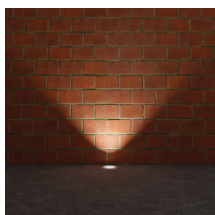

Nájezdové svítidlo

5 let záruky shodně s podmínkami záručního prohlášení dostupného na [internetové stránce](#)

Kanlux BERG AD je odolné zapuštěné svítidlo s výměnným světelným zdrojem s patičí GU10. Skvěle se hodí pro zvýraznění příjezdových cest, uliček, chodníků atd. Model AD má řadu nových výhod, jako jsou: dvojitá kabelová průchodka (možnost průchozího připojení), nastavitelný vyzařovací úhel (360 horizontálně a 25 vertikálně) a velmi vysoké krytí a odolnost (IP67, IK10). Kvalitu svítidla Kanlux BERG AD potvrzuje pětiletá záruka.

VŠEOBECNÉ ÚDAJE:

- Barva:** nerezová ocel
- Místo montáže:** k zabudování do země, nájezdová
- Místo použití:** uvnitř i vně
- Minimální vzdálenost od osvětlovaného objektu:** 0,5m
- Možnost průběžného zapojení svítidel:** ano
- Vyměnitelný světelný zdroj:** ano
- Směr svícení svítidla:** nahoru
- Výška [mm]:** 164
- Průměr [mm]:** 130
- Množství průchodek:** 2