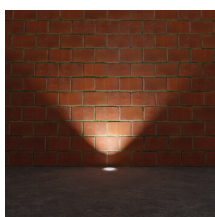

Nájezdové svítidlo

5 let záruky shodně s podmínkami záručního prohlášení dostupného na [internetové stránce](#)

Kanlux BERG AD je odolné zapuštěné svítidlo s výměnným světelným zdrojem s patičí GU10. Skvěle se hodí pro zvýraznění příjezdových cest, uliček, chodníků atd. Model AD má řadu nových výhod, jako jsou: dvojitá kabelová průchodka (možnost průchozího připojení), nastavitelný vyzařovací úhel (360 horizontálně a 25 vertikálně) a velmi vysoké krytí a odolnost (IP67, IK10). Kvalitu svítidla Kanlux BERG AD potvrzuje pětiletá záruka.

VŠEOBECNÉ ÚDAJE:

Barva: nerezová ocel
Místo montáže: k zabudování do země, nájezdová
Místo použití: uvnitř i vně
Minimální vzdálenost od osvětlovaného objektu: 0,5m
Možnost průběžného zapojení svítidel: ano
Vyměnitelný světelný zdroj: ano
Směr svícení svítidla: nahoru
Délka [mm]: 130
Šířka [mm]: 130
Výška [mm]: 164
Množství průchodek: 2