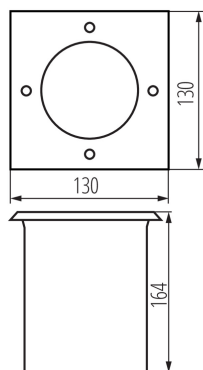

Nájezdové svítidlo

DALŠÍ INFORMACE:

- •