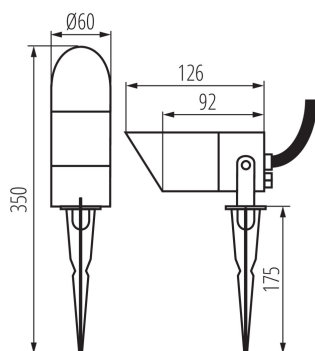

Zahradní svítidlo s vyměnitelným zdrojem světla

IP  
65

Novou edicí Kanlux GRIBLO je model 7 GR, k použití jako podsvícení pro malé stromky, keře, skalky nebo drobnou architekturu v zahradě. Kanlux GRIBLO 7 GR je jako jedno z mála svítidel na trhu vybaveno napájecím kabelem se zástrčkou, který je nejen pohodlný pro uživatele, ale také odpovídá nejnovějšímu standardu pro přenosná zahradní svítidla. Upevnění svítidla k zemi je velmi snadné pomocí "hrotu", který zapíchneme do země. Výměnitelný světelný zdroj a krytí IP65 jsou jeho další přednosti.

### VŠEOBECNÉ ÚDAJE:

**Barva:** antracit

**Místo montáže:** do země

**Místo použití:** uvnitř i vně

**Minimální vzdálenost od osvětlovaného objektu:** 0,5m

**Výška [mm]:** 350

**Průměr [mm]:** 60

**Zdroj světla v balení:** ne

**Patice:** GU10

**Rozsah okolních teplot, kterým může být výrobek vystaven [°C]:** -20+35

**Materiál korpusu:** hliníková slitina

**Typ přípojky:** kabel zakončený vidlicí

**Délka vodiče [m]:** 1

**Svítidlo pohyblivé ve vertikální rozsahu [°]:** 180

**Stupeň krytí IP:** 65