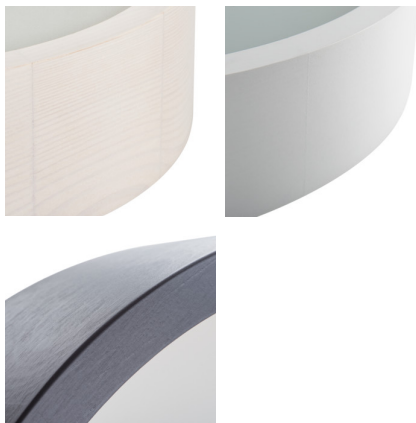

Plafon

Originální a zároveň stylové kulaté svítidlo Kanlux JASMIN se vyznačuje moderním a atraktivním designem. Tělo plafonu je vyrobeno ze dřeva a saténového skla, což zajišťuje rovnoměrný rozptyl světla. Klasická kombinace dřeva a skla z něj dělá velmi univerzální řešení osvětlení.

VŠEOBECNÉ ÚDAJE:

Barva: zlatý dub

Místo montáže: k usazení na zeď, k usazení na strop

Místo použití: uvnitř

Minimální vzdálenost od osvětlovaného objektu: 0,5m

Možnost montáže na normálně hořlavé povrchy: ne

Materiál korpusu: dřevo

Typ přípojky: svorkovnice

Rozsah průměrů používaných vodičů [mm²]: 1÷1,5

Stupeň krytí IP: 20