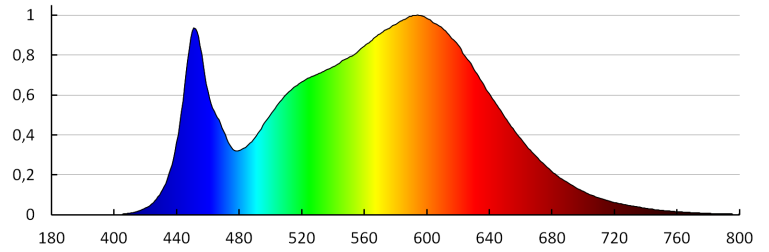

36460 RIFA LED 17,5W NW W/W

Stropní LED svítidlo