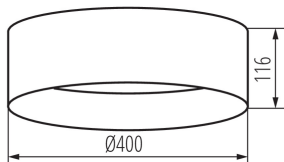

Stropní LED svítidlo

Kanlux RIFA LED je unikátní plafon. Od tradičních svítidel tohoto typu se odlišuje materiálem stínidla, díky kterému je nejen praktické, ale především dekorativní. Připravili jsme 4 barevné kombinace, aby ladily s Vaším interiérem a na výběr máte ze dvou barev světla - neutrální nebo teplá. Kanlux RIFA LED je ideálním řešením do nízkých interiérů, kde potřebujeme silné světlo, ale nechceme se vzdát jeho dekorativnosti.

VŠEOBECNÉ ÚDAJE:

Barva: bílá

Místo montáže: k usazení na strop

Místo použití: uvnitř

Minimální vzdálenost od osvětlovaného objektu: 0,5m

Možnost spolupráce se stmívačem: ne

Výška [mm]: 116

Průměr [mm]: 400

Integrovaný LED zdroj světla: ano

TECHNICKÉ ÚDAJE:

Jmenovité napětí [V]: 220-240 AC

Jmenovitá frekvence [Hz]: 50

Maximální výkon [W]: 17,5

Třída ochrany před úrazem elektrickým proudem: I

Materiál difuzoru: plast

Zdroj světla: LED

Typ diody: LED SMD

Světelný tok [lm]: 1500

Barva světla: bílá

Náhradní teplota chromatičnosti [K]: 4000

Stálost barev v násobcích MacAdamovy elipsy: ≤ 6

Index podání barev: 80

Životnost [h]: 25000

Počet cyklů zap/vyp: ≥ 20000

Úhel svícení [°]: 120

Světelná účinnost [lm/W]: 86

Rozsah okolních teplot, kterým může být výrobek vystaven [°C]: 5÷25

Materiál korpusu: kov

Typ přípojky: šroubová svorkovnice

Rozsah průměrů používaných vodičů [mm²]: 1,5

Doba nahřívání lampy [s]: ≤ 1

Doba zapálení lampy [s]: $\leq 0,5$

Stupeň krytí IP: 20