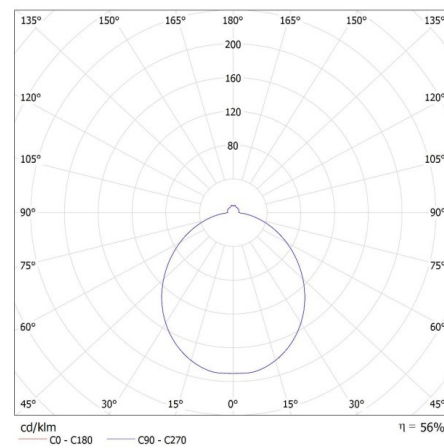

KANLUX S.A. (kat 36460) RIFA LED 17,5W NW W/W / LDC (Polar)

Luminaire: KANLUX S.A. (kat 36460) RIFA LED 17,5W NW W/W
Lamps: 1 x RIFA LED 17,5W NW