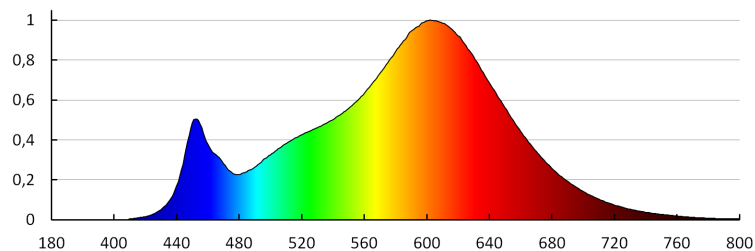

Stropní LED svítidlo