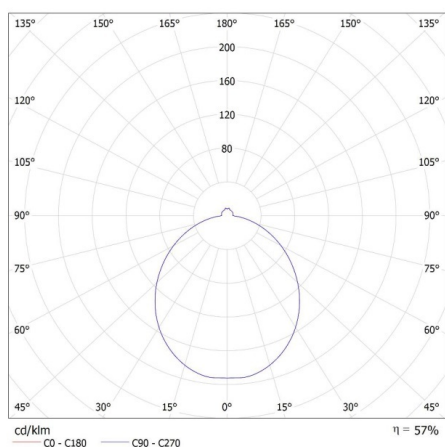

KANLUX S.A. (kat 36461) RIFA LED 17,5W WW WW / LDC (Polar)