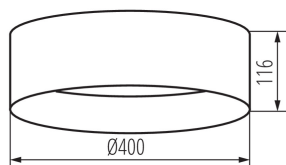

Stropní LED svítidlo

Kanlux RIFA LED je unikátní plafon. Od tradičních svítidel tohoto typu se odlišuje materiálem stínidla, díky kterému je nejen praktické, ale především dekorativní. Připravili jsme 4 barevné kombinace, aby ladily s Vaším interiérem a na výběr máte ze dvou barev světla - neutrální nebo teplá. Kanlux RIFA LED je ideálním řešením do nízkých interiérů, kde potřebujeme silné světlo, ale nechceme se vzdát jeho dekorativnosti.

VŠEOBECNÉ ÚDAJE:

Barva: bílá

Místo montáže: k usazení na strop

Místo použití: uvnitř

Minimální vzdálenost od osvětlovaného objektu: 0,5m

Možnost spolupráce se stmívačem: ne

Výška [mm]: 116

Průměr [mm]: 400

Integrovaný LED zdroj světla: ano

TECHNICKÉ ÚDAJE:

Jmenovité napětí [V]: 220-240 AC

Jmenovitá frekvence [Hz]: 50

Maximální výkon [W]: 17,5

Třída ochrany před úrazem elektrickým proudem: I

Materiál difuzoru: plast

Zdroj světla: LED

Typ diody: LED SMD

Světelný tok [lm]: 1450

Barva světla: teplá bílá

Náhradní teplota chromatičnosti [K]: 3000

Stálost barev v násobcích MacAdamovy elipsy: ≤6

Index podání barev: 80

Životnost [h]: 25000

Počet cyklů zap/vyp: ≥20000

Úhel svícení [°]: 120

Světelná účinnost [lm/W]: 83

Rozsah okolních teplot, kterým může být výrobek vystaven [°C]: 5÷25

Materiál korpusu: kov

Typ přípojky: šroubová svorkovnice

Rozsah průměrů používaných vodičů [mm²]: 1,5

Doba nahřívání lampy [s]: ≤1

Doba zapálení lampy [s]: ≤0,5

Stupeň krytí IP: 20