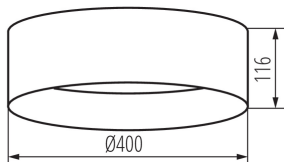

Stropní LED svítidlo

Kanlux RIFA LED je unikátní plafon. Od tradičních svítidel tohoto typu se odlišuje materiálem stínidla, díky kterému je nejen praktické, ale především dekorativní. Připravili jsme 4 barevné kombinace, aby ladily s Vaším interiérem a na výběr máte ze dvou barev světla - neutrální nebo teplá. Kanlux RIFA LED je ideálním řešením do nízkých interiérů, kde potřebujeme silné světlo, ale nechceme se vzdát jeho dekorativnosti.

VŠEOBECNÉ ÚDAJE:

Barva: černá/bílá

Místo montáže: k usazení na strop

Místo použití: uvnitř

Minimální vzdálenost od osvětlovaného objektu: 0,5m

Možnost spolupráce se stmívačem: ne

Výška [mm]: 116

Průměr [mm]: 400

Integrovaný LED zdroj světla: ano

TECHNICKÉ ÚDAJE:

Jmenovité napětí [V]: 220-240 AC

Jmenovitá frekvence [Hz]: 50

Maximální výkon [W]: 17,5

Třída ochrany před úrazem elektrickým proudem: I

Materiál difuzoru: plast

Zdroj světla: LED

Typ diody: LED SMD

Světelný tok [lm]: 1500

Barva světla: bílá

Náhradní teplota chromatičnosti [K]: 4000

Stálost barev v násobcích MacAdamovy elipsy: ≤6

Index podání barev: 80

Životnost [h]: 25000

Počet cyklů zap/vyp: ≥20000

Úhel svícení [°]: 120

Světelná účinnost [lm/W]: 86

Rozsah okolních teplot, kterým může být výrobek vystaven [°C]: 5÷25

Materiál korpusu: kov

Typ přípojky: šroubová svorkovnice

Rozsah průměrů používaných vodičů [mm²]: 1,5

Doba nahřívání lampy [s]: ≤1

Doba zapálení lampy [s]: ≤0,5

Stupeň krytí IP: 20