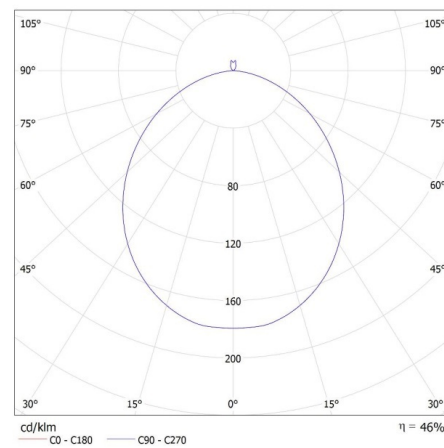

KANLUX S.A. (kat 36462) RIFA LED 17,5W NW B/W / LDC (Polar)

Luminaire: KANLUX S.A. (kat 36462) RIFA LED 17,5W NW B/W
Lamps: 1 x RIFA LED 17,5W NW