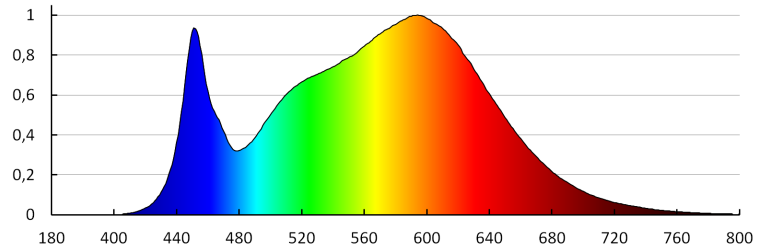

36462 RIFA LED 17,5W NW B/W

Stropní LED svítidlo