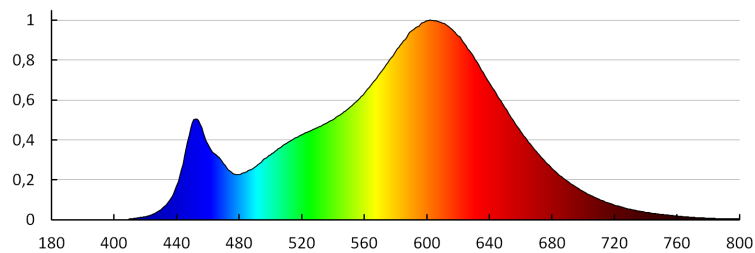

Stropní LED svítidlo