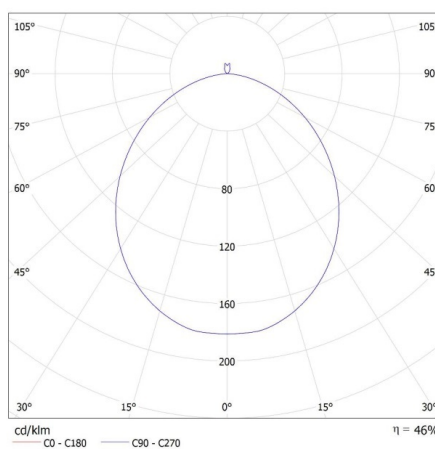

KANLUX S.A. (kat 36463) RIFA LED 17,5W WW B/W / LDC (Polar)