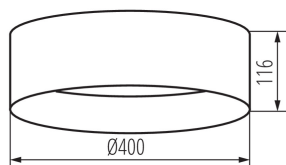

Stropní LED svítidlo

Kanlux RIFA LED je unikátní plafon. Od tradičních svítidel tohoto typu se odlišuje materiálem stínidla, díky kterému je nejen praktické, ale především dekorativní. Připravili jsme 4 barevné kombinace, aby ladily s Vaším interiérem a na výběr máte ze dvou barev světla - neutrální nebo teplá. Kanlux RIFA LED je ideálním řešením do nízkých interiérů, kde potřebujeme silné světlo, ale nechceme se vzdát jeho dekorativnosti.

VŠEOBECNÉ ÚDAJE:

Barva: černá/bílá

Místo montáže: k usazení na strop

Místo použití: uvnitř

Minimální vzdálenost od osvětlovaného objektu: 0,5m

Možnost spolupráce se stmívačem: ne

Výška [mm]: 116

Průměr [mm]: 400

Integrovaný LED zdroj světla: ano

TECHNICKÉ ÚDAJE:

Jmenovité napětí [V]: 220-240 AC

Jmenovitá frekvence [Hz]: 50

Maximální výkon [W]: 17,5

Třída ochrany před úrazem elektrickým proudem: I

Materiál difuzoru: plast

Zdroj světla: LED

Typ diody: LED SMD

Světelný tok [lm]: 1450

Barva světla: teplá bílá

Náhradní teplota chromatičnosti [K]: 3000

Stálost barev v násobcích MacAdamovy elipsy: ≤6

Index podání barev: 80

Životnost [h]: 25000

Počet cyklů zap/vyp: ≥20000

Úhel svícení [°]: 120

Světelná účinnost [lm/W]: 83

Rozsah okolních teplot, kterým může být výrobek vystaven [°C]: 5÷25

Materiál korpusu: kov

Typ přípojky: šroubová svorkovnice

Rozsah průměrů používaných vodičů [mm²]: 1,5

Doba nahřívání lampy [s]: ≤1

Doba zapálení lampy [s]: ≤0,5

Stupeň krytí IP: 20