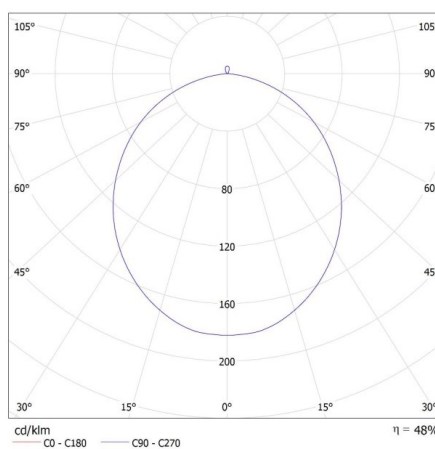

KANLUX S.A. (kat 36465) RIFA LED 17,5W WW B/G / LDC (Polar)