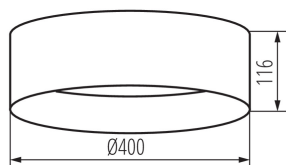

Stropní LED svítidlo

Kanlux RIFA LED je unikátní plafon. Od tradičních svítidel tohoto typu se odlišuje materiálem stínidla, díky kterému je nejen praktické, ale především dekorativní. Připravili jsme 4 barevné kombinace, aby ladily s Vaším interiérem a na výběr máte ze dvou barev světla - neutrální nebo teplá. Kanlux RIFA LED je ideálním řešením do nízkých interiérů, kde potřebujeme silné světlo, ale nechceme se vzdát jeho dekorativnosti.

VŠEOBECNÉ ÚDAJE:

Barva: černá/zlatá

Místo montáže: k usazení na strop

Místo použití: uvnitř

Minimální vzdálenost od osvětlovaného objektu: 0,5m

Možnost spolupráce se stmívačem: ne

Výška [mm]: 116

Průměr [mm]: 400

Integrovaný LED zdroj světla: ano

TECHNICKÉ ÚDAJE:

Jmenovité napětí [V]: 220-240 AC

Jmenovitá frekvence [Hz]: 50

Maximální výkon [W]: 17,5

Třída ochrany před úrazem elektrickým proudem: I

Materiál difuzoru: plast

Zdroj světla: LED

Typ diody: LED SMD

Světelný tok [lm]: 1450

Barva světla: teplá bílá

Náhradní teplota chromatičnosti [K]: 3000

Stálost barev v násobcích MacAdamovy elipsy: ≤6

Index podání barev: 80

Životnost [h]: 25000

Počet cyklů zap/vyp: ≥20000

Úhel svícení [°]: 120

Světelná účinnost [lm/W]: 83

Rozsah okolních teplot, kterým může být výrobek vystaven [°C]: 5÷25

Materiál korpusu: kov

Typ přípojky: šroubová svorkovnice

Rozsah průměrů používaných vodičů [mm²]: 1,5

Doba nahřívání lampy [s]: ≤1

Doba zapálení lampy [s]: ≤0,5

Stupeň krytí IP: 20