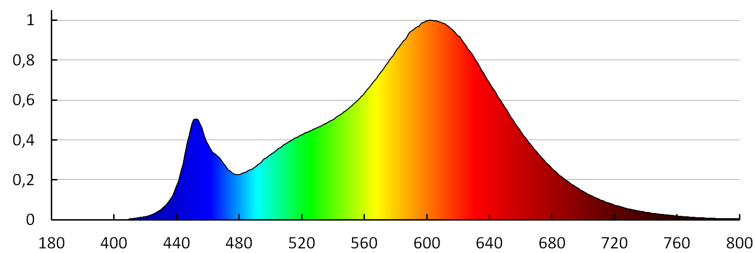

36465 RIFA LED 17,5W WW B/G

Stropní LED svítidlo