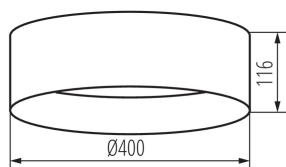

Stropní LED svítidlo