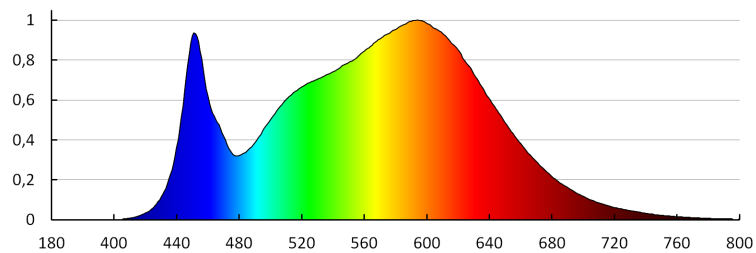

Stropní LED svítidlo