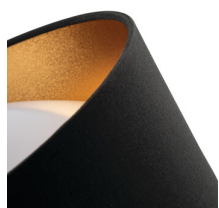

Stropní LED svítidlo

Kanlux RIFA LED je unikátní plafon. Od tradičních svítidel tohoto typu se odlišuje materiálem stínidla, díky kterému je nejen praktické, ale především dekorativní. Připravili jsme 4 barevné kombinace, aby ladily s Vaším interiérem a na výběr máte ze dvou barev světla - neutrální nebo teplá. Kanlux RIFA LED je ideálním řešením do nízkých interiérů, kde potřebujeme silné světlo, ale nechceme se vzdát jeho dekorativnosti.

VŠEOBECNÉ ÚDAJE:

Barva: šedá/zlatá

Místo montáže: k usazení na strop

Místo použití: uvnitř

Minimální vzdálenost od osvětlovaného objektu: 0,5m

Možnost spolupráce se stmívačem: ne

Výška [mm]: 116

Průměr [mm]: 400

Zdroj světla: LED

Typ diody: LED SMD

Světelný tok [lm]: 1500

Barva světla: bílá

Náhradní teplota chromatičnosti [K]: 4000

Stálost barev v násobcích MacAdamovy elipsy: ≤ 6

Index podání barev: 80

Životnost [h]: 25000

Počet cyklů zap/vyp: ≥ 20000

Úhel svícení [°]: 120

Světelná účinnost [lm/W]: 86

Rozsah okolních teplot, kterým může být výrobek vystaven [°C]: 5÷25

Materiál korpusu: kov

Typ přípojky: šroubová svorkovnice

Rozsah průměrů používaných vodičů [mm²]: 1,5