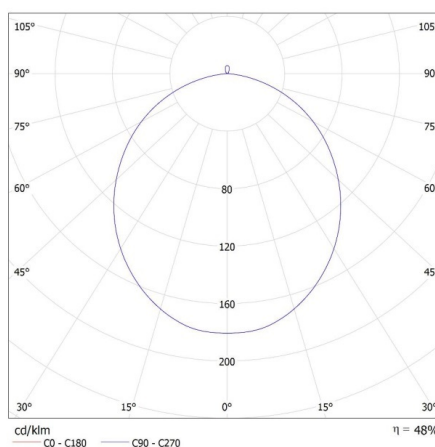

KANLUX S.A. (kat 36466) RIFA LED 17,5W NW GR/G / LDC (Polar)