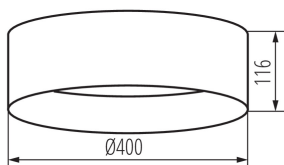

Stropní LED svítidlo

Kanlux RIFA LED je unikátní plafon. Od tradičních svítidel tohoto typu se odlišuje materiálem stínidla, díky kterému je nejen praktické, ale především dekorativní. Připravili jsme 4 barevné kombinace, aby ladily s Vaším interiérem a na výběr máte ze dvou barev světla - neutrální nebo teplá. Kanlux RIFA LED je ideálním řešením do nízkých interiérů, kde potřebujeme silné světlo, ale nechceme se vzdát jeho dekorativnosti.

VŠEOBECNÉ ÚDAJE:

Barva: šedá/zlatá

Místo montáže: k usazení na strop

Místo použití: uvnitř

Minimální vzdálenost od osvětlovaného objektu: 0,5m

Možnost spolupráce se stmívačem: ne

Výška [mm]: 116

Průměr [mm]: 400

Integrovaný LED zdroj světla: ano

TECHNICKÉ ÚDAJE:

Jmenovité napětí [V]: 220-240 AC

Jmenovitá frekvence [Hz]: 50

Maximální výkon [W]: 17,5

Třída ochrany před úrazem elektrickým proudem: I

Materiál difuzoru: plast

Zdroj světla: LED

Typ diody: LED SMD

Světelný tok [lm]: 1450

Barva světla: teplá bílá

Náhradní teplota chromatičnosti [K]: 3000

Stálost barev v násobcích MacAdamovy elipsy: ≤6

Index podání barev: 80

Životnost [h]: 25000

Počet cyklů zap/vyp: ≥20000

Úhel svícení [°]: 120

Světelná účinnost [lm/W]: 83

Rozsah okolních teplot, kterým může být výrobek vystaven [°C]: 5÷25

Materiál korpusu: kov

Typ přípojky: šroubová svorkovnice

Rozsah průměrů používaných vodičů [mm²]: 1,5

Doba nahřívání lampy [s]: ≤1

Doba zapálení lampy [s]: ≤0,5

Stupeň krytí IP: 20