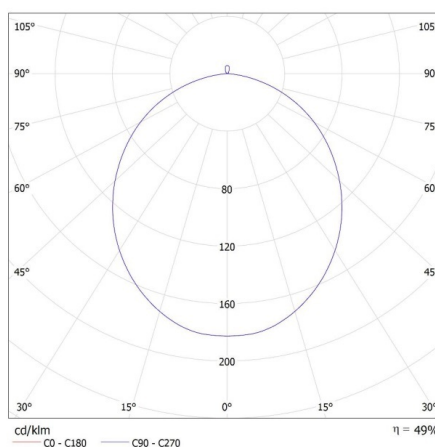

KANLUX S.A. (kat 36467) RIFA LED 17,5W WW GR/G / LDC (Polar)