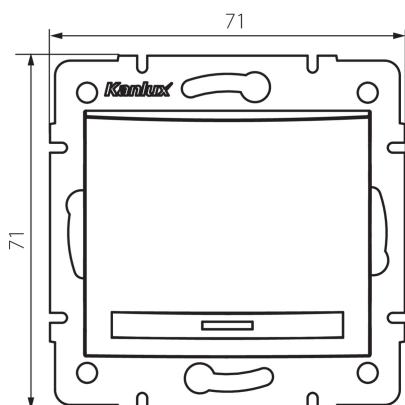

36472 DOMO 01-1021-242 cm

Tlačítko

VŠEOBECNÉ ÚDAJE:

Barva: černá matná

Místo montáže: k zabudování do zdi

Podsvícení: nevztahuje se

Šířka [mm]: 71

Výška [mm]: 71

Průměr montážní krabice: 60

Montážní hloubka: 25

TECHNICKÉ ÚDAJE:

Jmenovité napětí [V]: 250 AC

Materiál: PC

Materiál kontaktů: CuSn94

Typ svorky: Rychlosvorka

Plast: PC